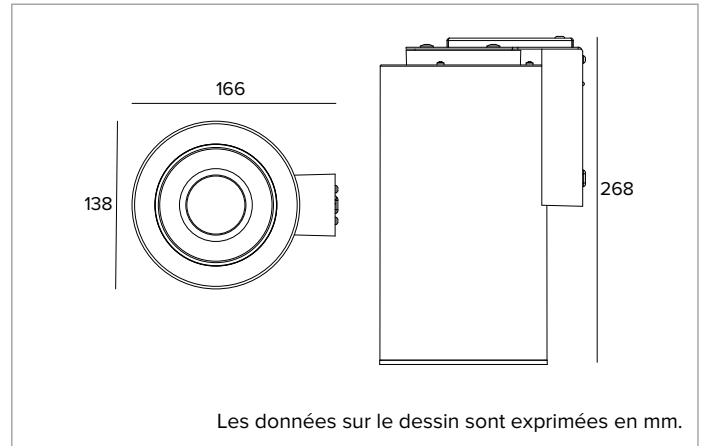

1T9743EL | CTEVO TUBE 140 Paroi

Applique pour sources LED à émission directe

		4000K	H(m)	D(m)	E _{max} (lx)
		Ra90		75°	
Fixture Power	13W	1	1.52	779	
Source Flux	1836lm	2	3.04	195	
Fixture Flux	995lm	3	4.57	87	
Efficacy	76lm/W	4	6.09	49	
TS1540	I _{max} =424cd/klm	I _{max}	779cd	5	7.61

R_g : 98

CCT nominale : 4000K

Durée utile (L80/B10) : >50000h tq +25°C

CARACTÉRISTIQUES DE L'ÉCLAIRAGE

Anneau cut-off de finition en matériau thermoplastique. Optique composée d'un réflecteur thermoplastique avec finition gris métallisé, écran de fermeture en verre trempé sablé, récupérateur interne en thermoplastique blanc hautement réfléchissant.